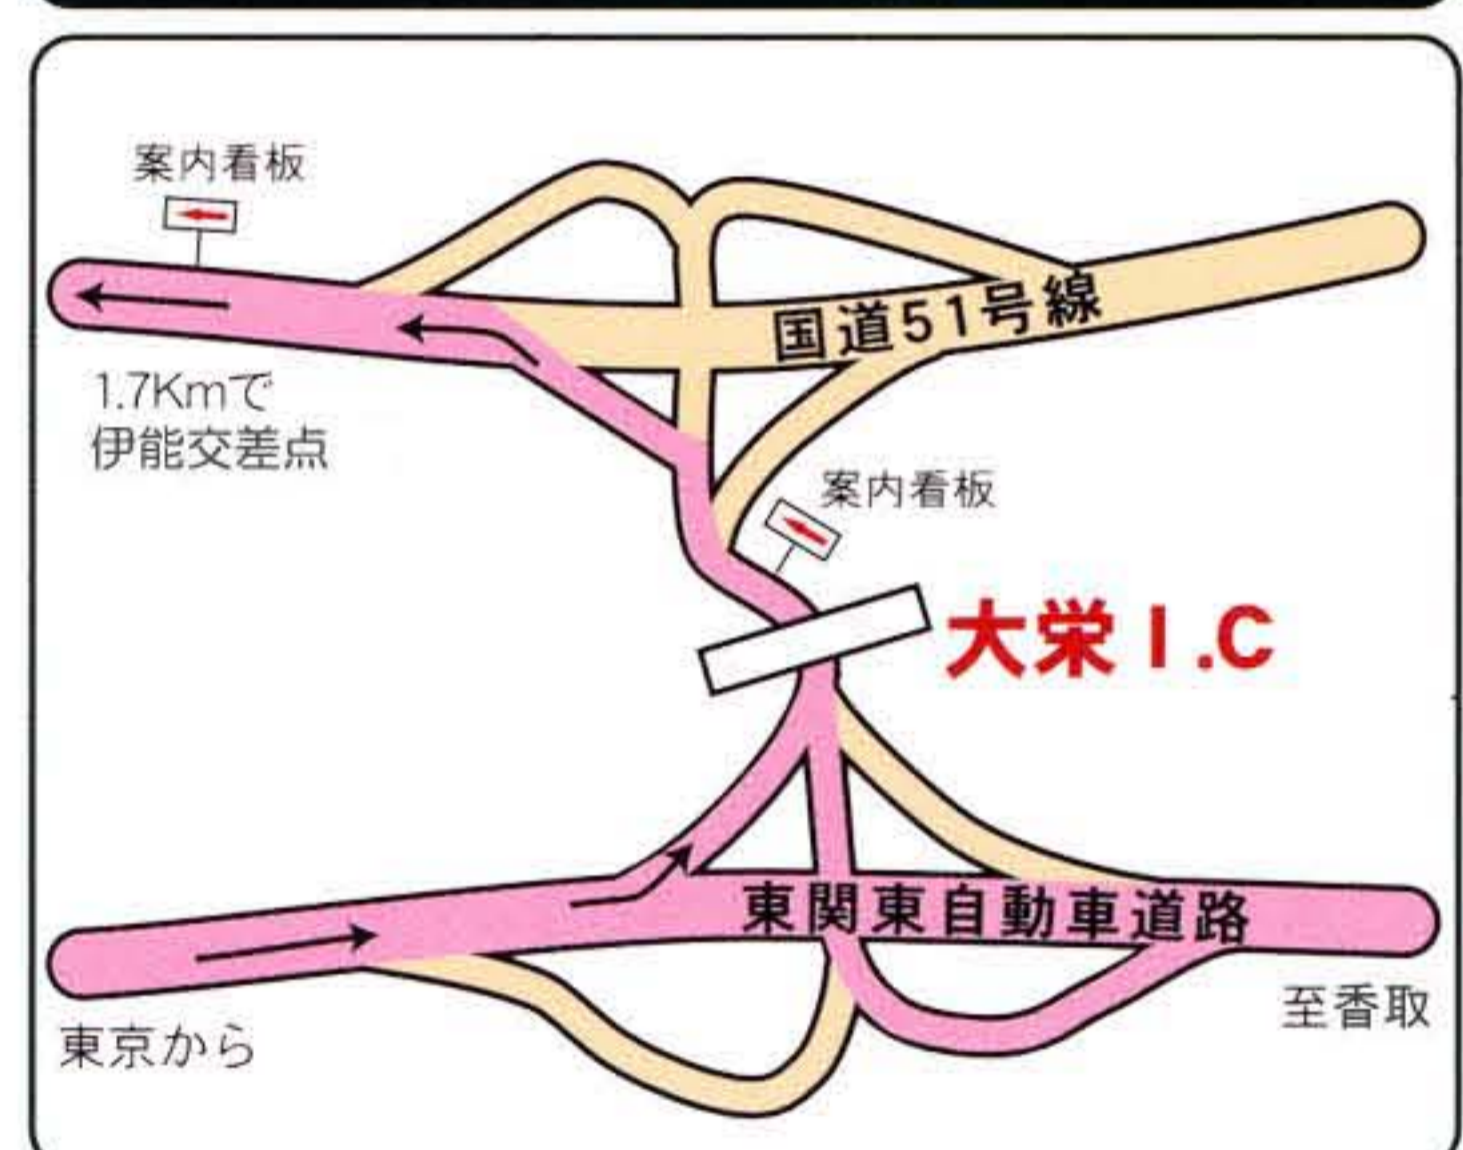

## コース付近図

## 大栄I.C付近図

## ◆車利用

- 都心より60km余り、1時間以内
- 首都高速道路経由
- 東関東自動車道路、宮野木ジャンクションより約20分(約40km)大栄インターより約5分(約6km)

※電車ご利用の場合、成田空港駅は構内乗り入れのため、荷物チェック、検問などで時間がかかります。  
JR線、京成線成田駅で下車願います。

大栄I.Cより成田方面へ左折、国道51号線へ。  
信号2つ目(伊能交差点)を神崎方面へ右折。  
あとは、道なりにまっすぐ。