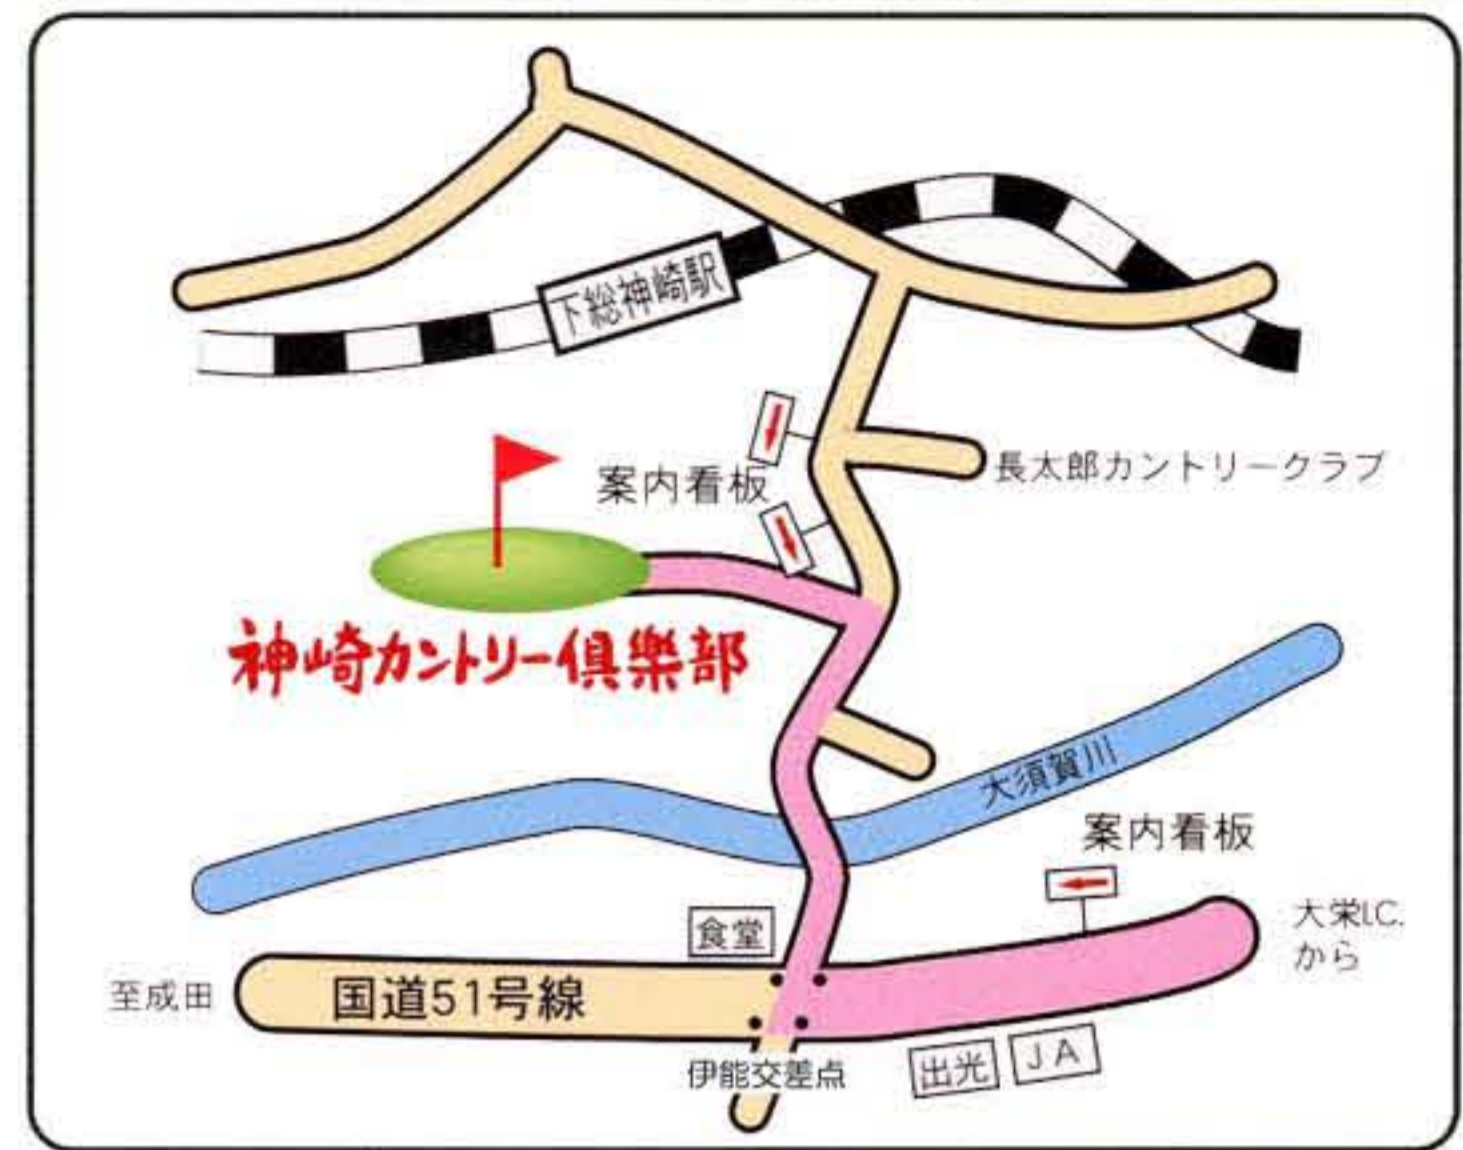

## コース付近図

## 大栄I.C付近図

## ◆車利用

- 都心より60km余り、1時間以内
- 首都高速道路経由
- 東関東自動車道路、宮野木ジャンクションより約20分(約40km)大栄インターより約5分(約6km)

※電車ご利用の場合、成田空港駅は構内乗り入れのため、荷物チェック、検問などで時間がかかります。  
JR線、京成線成田駅で下車願います。

大栄I.Cより成田方面へ左折、国道51号線へ。  
信号2つ目(伊能交差点)を神崎方面へ右折。  
あとは、道なりにまっすぐ。