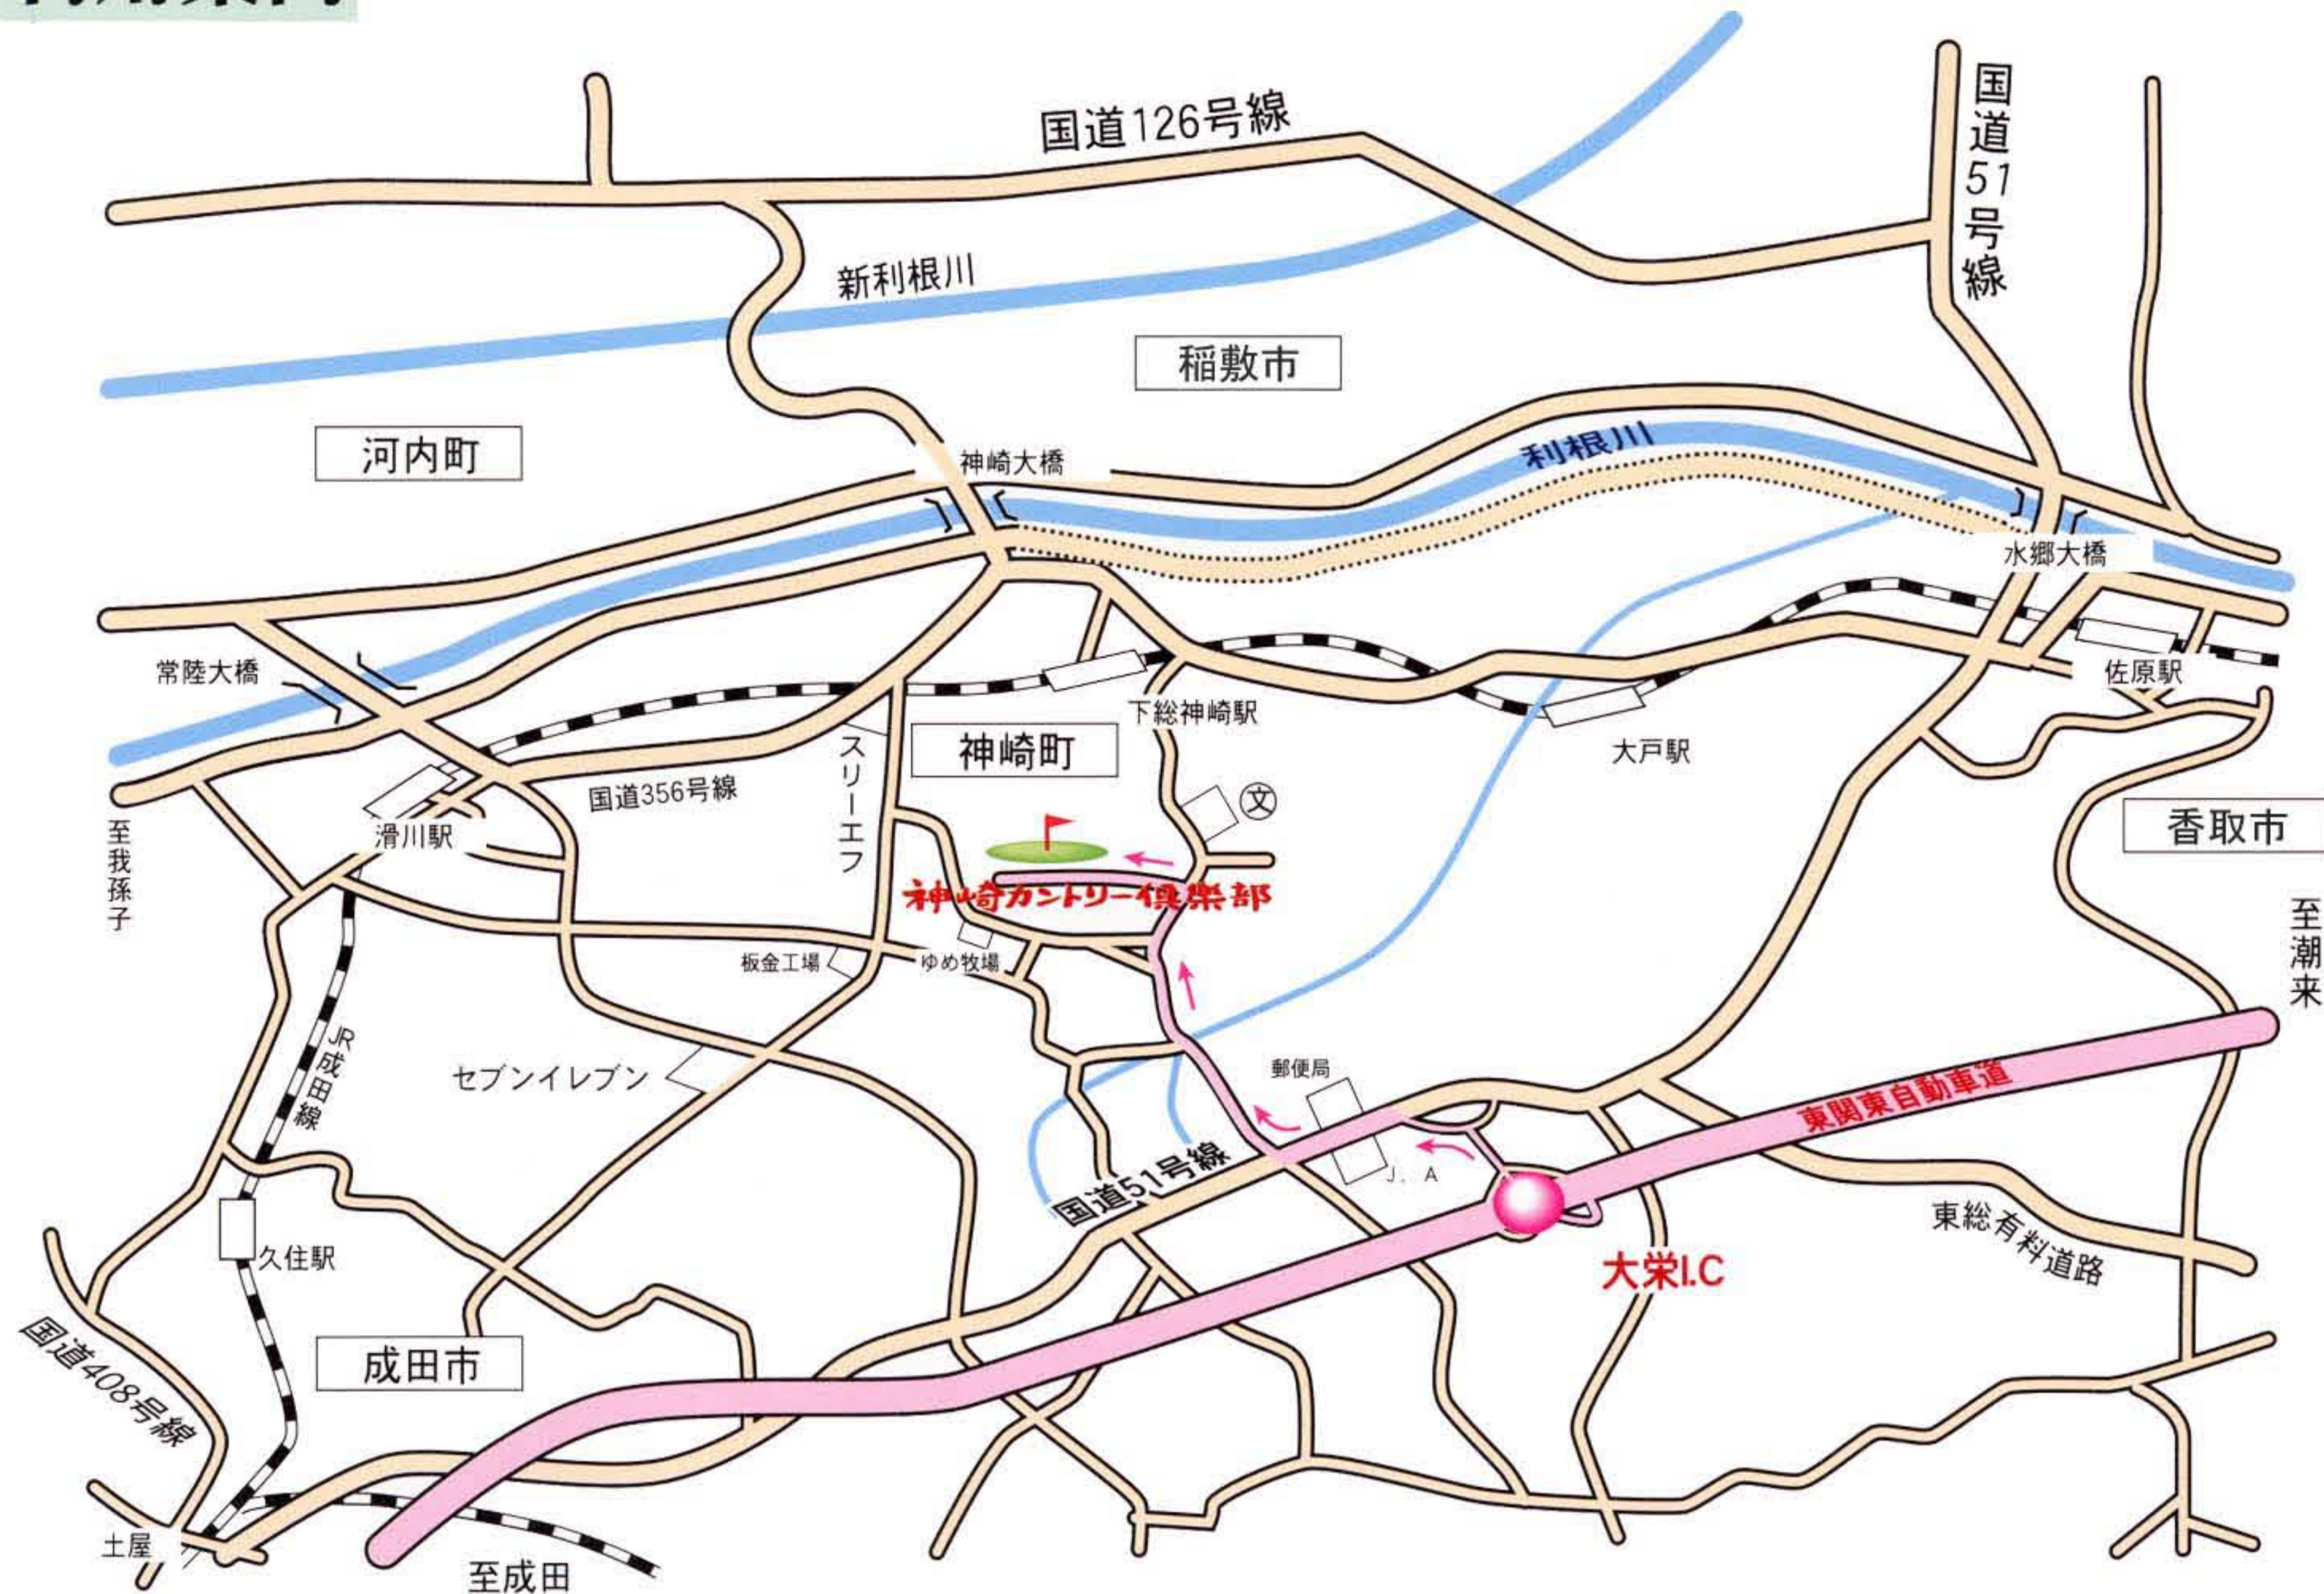

## コース付近図

## 大栄I.C付近図

## ◆車利用

- 都心より60km余り、1時間以内
- 首都高速道路経由
- 東関東自動車道路、宮野木ジャンクションより約20分(約40km)大栄インターより約5分(約6km)

※電車ご利用の場合、成田空港駅は構内乗り入れのため、荷物チェック、検問などで時間がかかります。  
JR線、京成線成田駅で下車願います。

大栄I.Cより成田方面へ左折、国道51号線へ。  
信号2つ目(伊能交差点)を神崎方面へ右折。  
あとは、道なりにまっすぐ。